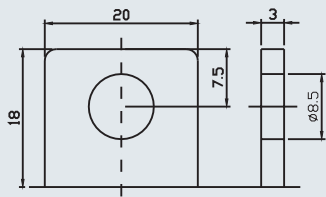

Akku Anschlüsse

F1 (Faston Anschluss 4,75mm)

F2 (Faston Anschluss 6,35mm)

F3 (Anschluss Fahne)

F5 (Anschluss Fahne)

F11 (Schraubanschluss M6)

F12 (Schraubanschluss M8)

F13 (Schraubanschluss M5)

F14 (Schraubanschluss M8)

Dual Fit

ET