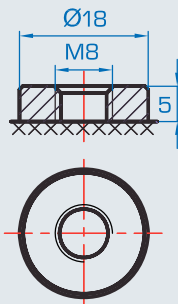

Akku Anschlüsse

F1 (Faston Anschluss 4,75mm)

F2 (Faston Anschluss 6,35mm)

F3 (Anschluss Fahne)

F5 (Anschluss Fahne)

F11 (Schraubanschluss M6)

F12 (Schraubanschluss M8)

F13 (Schraubanschluss M5)

F14 (Schraubanschluss M8)

Dual Fit

ET