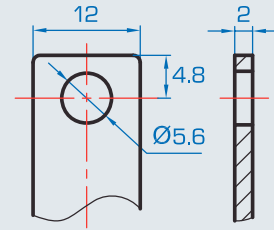

Akku Anschlüsse

F1 (Faston Anschluss 4,75mm)

F2 (Faston Anschluss 6,35mm)

F3 (Anschluss Fahne)

F5 (Anschluss Fahne)

F11 (Schraubanschluss M6)

F12 (Schraubanschluss M8)

F13 (Schraubanschluss M5)

F14 (Schraubanschluss M8)

Dual Fit

ET