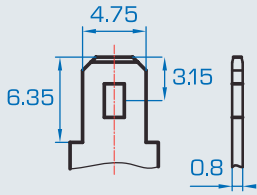

Akku Anschlüsse

F1 (Faston Anschluss 4,75mm)

F2 (Faston Anschluss 6,35mm)

F3 (Anschluss Fahne)

F5 (Anschluss Fahne)

F11 (Schraubanschluss M6)

F12 (Schraubanschluss M8)

F13 (Schraubanschluss M5)

F14 (Schraubanschluss M8)

Dual Fit

ET