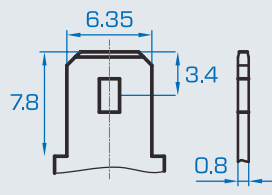

Akku Anschlüsse

F1 (Faston Anschluss 4,75mm)

F2 (Faston Anschluss 6,35mm)

F3 (Anschluss Fahne)

F5 (Anschluss Fahne)

F11 (Schraubanschluss M6)

F12 (Schraubanschluss M8)

F13 (Schraubanschluss M5)

F14 (Schraubanschluss M8)

Dual Fit

ET