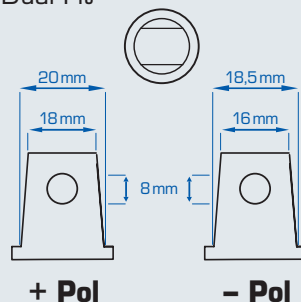

Akku Anschlüsse

F1 (Faston Anschluss 4,75mm)

F2 (Faston Anschluss 6,35mm)

F3 (Anschluss Fahne)

F5 (Anschluss Fahne)

F11 (Schraubanschluss M6)

F12 (Schraubanschluss M8)

F13 (Schraubanschluss M5)

F14 (Schraubanschluss M8)

Dual Fit

ET