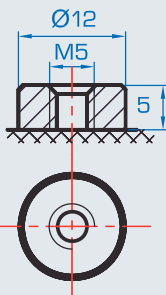

Akku Anschlüsse

F1 (Faston Anschluss 4,75mm)

F2 (Faston Anschluss 6,35mm)

F3 (Anschluss Fahne)

F5 (Anschluss Fahne)

F11 (Schraubanschluss M6)

F12 (Schraubanschluss M8)

F13 (Schraubanschluss M5)

F14 (Schraubanschluss M8)

Dual Fit

ET