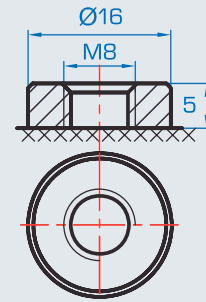

Akku Anschlüsse

F1 (Faston Anschluss 4,75mm)

F2 (Faston Anschluss 6,35mm)

F3 (Anschluss Fahne)

F5 (Anschluss Fahne)

F11 (Schraubanschluss M6)

F12 (Schraubanschluss M8)

F13 (Schraubanschluss M5)

F14 (Schraubanschluss M8)

Dual Fit

ET