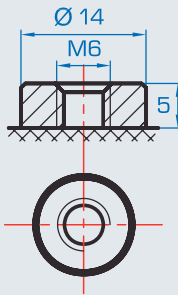

Akku Anschlüsse

F1 (Faston Anschluss 4,75mm)

F2 (Faston Anschluss 6,35mm)

F3 (Anschluss Fahne)

F5 (Anschluss Fahne)

F11 (Schraubanschluss M6)

F12 (Schraubanschluss M8)

F13 (Schraubanschluss M5)

F14 (Schraubanschluss M8)

Dual Fit

ET